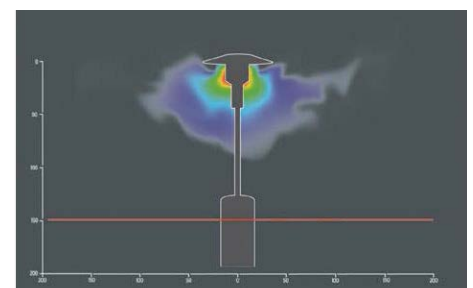

Leistungsvergleich: Mehr Effizienz mit Wärme die ankommt.

Dieser Systemvergleich zeigt deutlich: Der Infrared PRO 2000 setzt auf modernste Technik! Die eingesetzte Halogenröhre in Verbindung mit innovativer Reflektortechnik sorgt für maximale Abstrahlung bei minimalem Energieverbrauch.

Infrared PRO 2000 - 2000 Watt

Quarzstrahler - 2000 Watt

Gasheizler - 4000 Watt

INFRAROT HEIZSTRAHLER INFRARED PRO 2000

Infrared PRO 2000 - Speziell entwickelt für den Outdoor Einsatz:

- IP65 Strahlwasser geschützt
- Besonders robust gegen Witterungseinflüsse
- 2000 Watt Halogenröhre für maximalen Wärmekomfort und maximale Energieeffizienz

Abmessungen

- | | |
|----------------|---------------|
| 1. Gesamtlänge | 516 mm |
| 2. Höhe | 110 mm |
| 3. Breite | 176 mm |
| 4. Gesamthöhe | 230 mm |
| 5. Kippbereich | 30° einseitig |

Technische Details