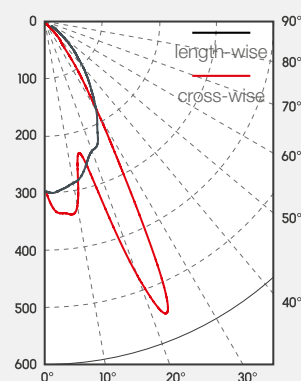

Wärmeleistung

Der Vergleich macht Sie sicher!

Infrared PRO 2000 Heizstrahler von i2 bietet Ihnen höchsten Komfort in allen Bereichen. Im direkten Vergleich mit herkömmlichen Quarzstrahlern oder Gasheizern sind die zahlreichen Vorteile offensichtlich: höhere Effizienz und mehr Wirtschaftlichkeit. Überzeugen Sie sich selbst:

	Infrared PRO 2000 2000 Watt	Quarzstrahler 2000 Watt	Gasheizung 4000 Watt
Betriebskosten	0,40 €/Stunde (20 Cent/kWh)	0,40 €/Stunde (20 Cent/kWh)	3,54 €/Stunde (39 €/11 kg Gas und einem Verbrauch von 1 kg Gas/h)
Effizienz	92% der eingesetzten Energie werden durch gezielte Wärme- strahlung genutzt	Ca. 60% der eingesetzten Energie werden genutzt	Ca. 40% der eingesetzten Energie werden genutzt
Sofortige Heizwirkung	Direkt nach dem Einschalten 1 sec. (90% Leistung)	Benötigt eine Aufheizphase von ~30 sec. (90% Leistung)	Benötigt eine lange Aufheizphase von 5 min. (90% Leistung)
CO² Emission	Keine direkte CO² Emission	Keine direkte CO² Emission	CO² Emission
Windempfindlichkeit	Niedrig	Hoch	Sehr hoch