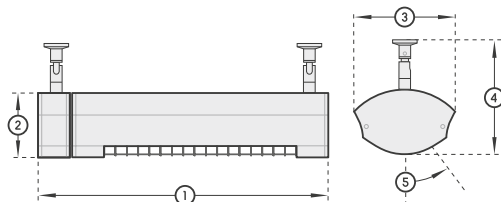

Abmessungen

- | | |
|----------------|---------------|
| 1. Gesamtlänge | 516 mm |
| 2. Höhe | 110 mm |
| 3. Breite | 176 mm |
| 4. Gesamthöhe | 230 mm |
| 5. Kippbereich | 30° einseitig |

Technische Details