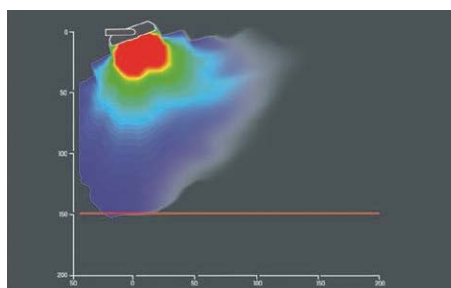

Quarzstrahler - 2000 Watt