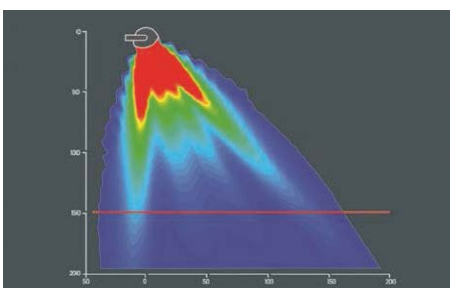

INFRAROT HEIZSTRAHLER INFRARED PRO 2000

Spürbar mehr Wärme im Außenbereich.

Infrared PRO 2000 Heizstrahler setzen neue Maßstäbe hinsichtlich Komfort und Energieeffizienz für Outdoor-Anwendungen. Infrarot Strahlungswärme hat den einzigartigen und sofort spürbaren Vorteil, dass nicht die Luft sondern direkt der Körper erwärmt wird. Ohne Vorheizen können Sie so die angenehme Infrarot-Wärme sofort nach dem Einschalten genießen. Auch im Hinblick auf die Wirtschaftlichkeit spielt der Infrared PRO 2000 alle Register: 92 % der eingesetzten Energie werden gezielt in Wärmestrahlung umgesetzt. Und mit einer Lebensdauer von mindestens 5.000 Stunden ist Ihnen wohlthuende Wärme für lange Zeit garantiert.

Leistungsvergleich: Mehr Effizienz mit Wärme die ankommt.

Dieser Systemvergleich zeigt deutlich: Der Infrared PRO 2000 setzt auf modernste Technik! Die eingesetzte Halogenröhre in Verbindung mit innovativer Reflektortechnik sorgt für maximale Abstrahlung bei minimalem Energieverbrauch.

Abmessungen

- | | |
|----------------|---------------|
| 1. Gesamtlänge | 516 mm |
| 2. Höhe | 110 mm |
| 3. Breite | 176 mm |
| 4. Gesamthöhe | 230 mm |
| 5. Kippbereich | 30° einseitig |

Technische Details